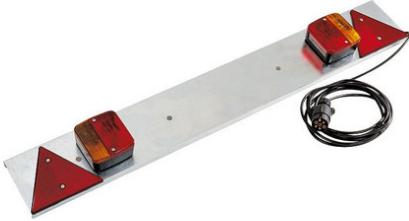

MAITRE EQUIPEMENT

Feux 3 fonctions (stop, clignotant, éclairer de plaque) 2 triangles réfléchissants
câble alimentation 5 conducteurs, équipé d'une fiche plastique 7 broches.

Caractéristiques

dimensions	1,00 x 0,14 m
longueur câble d'alimentation	4 m

Référence	Prix HT
10527305 PLAQUE GALVA 1M ALIMENTATION 4M	-