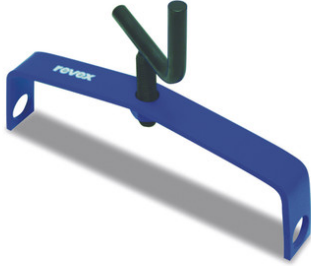

REVEX

Pour la fixation de planche sur piquets d'implantation.

Référence		Prix HT
2214	ETRIER STANDARD 070130	-